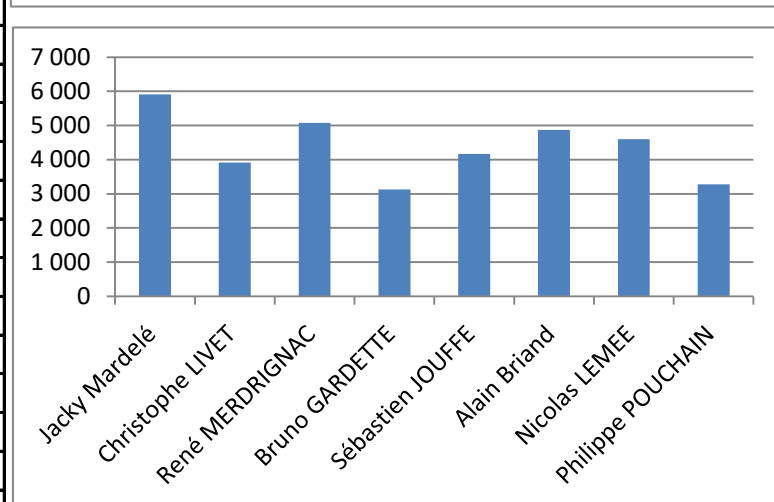

Class° Général	Secteur Canne				Secteur Moulinet				Total Points	Total Poids
	Nom	Place	Poids	Class° Secteur	Nom	Place	Poids	Class° Secteur		
1	Jacky Mardelé	10	5 910	1	Tony CASTIGLIONETI	14	5 050	1	2	10 960
2	René MERDRIGNAC	12	5 080	2	Patrick GENAIS	7	10 410	1	3	15 490
3	Nicolas LEMEE	16	4 600	4	Bruno BESNARD	11	910	3	7	5 510
4	Christophe LIVET	11	3 910	6	Pierre CHAUVIRE	6	5 120	2	8	9 030
5	Yvan Fraud	9	6 440	2	Olivier SIMON	13	90	6	8	6 530
6	Eric DEYE	8	6 570	1	Alain CORBEL	4	1 300	8	9	7 870
7	Damien DELANOY	1	4 160	4	Gilles DELANOY	5	3 150	5	9	7 310
8	André BUNOUF	7	3 890	5	Pierrick RUAULT	3	3 270	4	9	7 160
9	Philippe POUCHAIN	17	3 280	7	Michel MONFRONT	12	3 170	2	9	6 450
10	Alain MONTARROUP	3	5 400	3	Didier MONTARROUP	16	0	7	10	5 400
11	Robert MIRIEL	4	3 800	6	Marc MORIN	8	2 990	6	12	6 790
12	Sébastien JOUFFE	14	4 170	5	Nicolas HERROU	1	2 000	7	12	6 170
15	Jean-Claude LYVONNET	6	2 460	8	Serge LYVONNET	10	570	4	12	3 030
13	Philippe Blanchard	5	2 020	9	Philippe ROCHARD	9	3 840	3	12	5 860
14	Alain Briand	15	4 870	3	Pascal Henry	2	380	9	12	5 250
16	Bruno GARDETTE	13	3 130	8	Maurice LEBRANCHU	17	140	5	13	3 270
17	Rémy VIGOUR	2	3 410	7	Paul NIXON	15	0	8	15	3 410

Résultat Concours Duo Dinan / Taden 19/11/2023
Equipe : 1 à la canne & 1 au moulinet

2 secteurs Canne
Port coté LANVALLAY, 2 secteurs, 1 à 9 & 10 à 17.

Secteurs Canne

Nom	Place	Poids	Class° Secteur
Damien DELANOY	1	4 160	4
Rémy VIGOUR	2	3 410	7
Alain MONTAROU	3	5 400	3
Robert MIRIEL	4	3 800	6
Philippe Blanchard	5	2 020	9
Jean-Claude LYVONNET	6	2 460	8
André BUNOUF	7	3 890	5
Eric DEYE	8	6 570	1
Yvan Fraud	9	6 440	2
Jacky Mardelé	10	5 910	1
Christophe LIVET	11	3 910	6
René MERDRIGNAC	12	5 080	2
Bruno GARDETTE	13	3 130	8
Sébastien JOUFFE	14	4 170	5
Alain Briand	15	4 870	3
Nicolas LEMEE	16	4 600	4
Philippe POUCHAIN	17	3 280	7