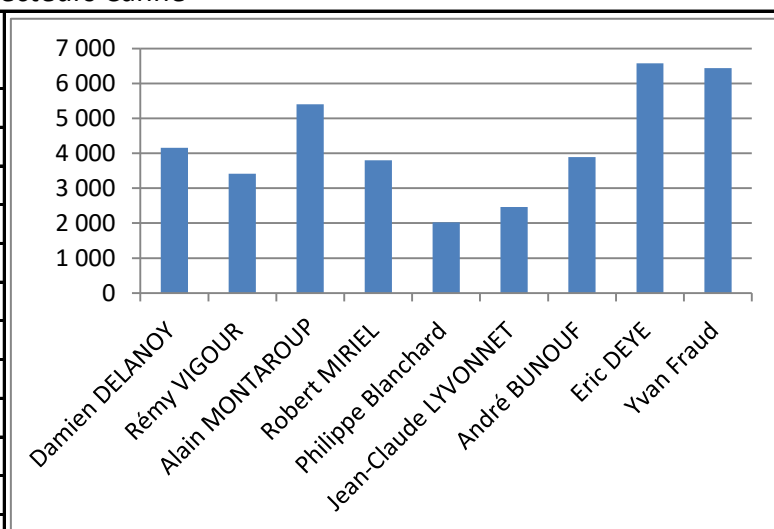

Class° Général	Secteur Canne				Secteur Moulinet				Total Points	Total Poids
	Nom	Place	Poids	Class° Secteur	Nom	Place	Poids	Class° Secteur		
1	Jacky Mardelé	10	5 910	1	Tony CASTIGLIONETI	14	5 050	1	2	10 960
2	René MERDRIGNAC	12	5 080	2	Patrick GENAIS	7	10 410	1	3	15 490
3	Nicolas LEMEE	16	4 600	4	Bruno BESNARD	11	910	3	7	5 510
4	Christophe LIVET	11	3 910	6	Pierre CHAUVIRE	6	5 120	2	8	9 030
5	Yvan Fraud	9	6 440	2	Olivier SIMON	13	90	6	8	6 530
6	Eric DEYE	8	6 570	1	Alain CORBEL	4	1 300	8	9	7 870
7	Damien DELANOY	1	4 160	4	Gilles DELANOY	5	3 150	5	9	7 310
8	André BUNOUF	7	3 890	5	Pierrick RUAULT	3	3 270	4	9	7 160
9	Philippe POUCHAIN	17	3 280	7	Michel MONFRONT	12	3 170	2	9	6 450
10	Alain MONTARROUP	3	5 400	3	Didier MONTARROUP	16	0	7	10	5 400
11	Robert MIRIEL	4	3 800	6	Marc MORIN	8	2 990	6	12	6 790
12	Sébastien JOUFFE	14	4 170	5	Nicolas HERROU	1	2 000	7	12	6 170
15	Jean-Claude LYVONNET	6	2 460	8	Serge LYVONNET	10	570	4	12	3 030
13	Philippe Blanchard	5	2 020	9	Philippe ROCHARD	9	3 840	3	12	5 860
14	Alain Briand	15	4 870	3	Pascal Henry	2	380	9	12	5 250
16	Bruno GARDETTE	13	3 130	8	Maurice LEBRANCHU	17	140	5	13	3 270
17	Rémy VIGOUR	2	3 410	7	Paul NIXON	15	0	8	15	3 410

Résultat Concours Duo Dinan / Taden 19/11/2023
Equipe : 1 à la canne & 1 au moulinet

2 secteurs Canne
Port coté LANVALLAY, 2 secteurs, 1 à 9 & 10 à 17.

Secteurs Canne

Nom	Place	Poids	Class° Secteur
Damien DELANOY	1	4 160	4
Rémy VIGOUR	2	3 410	7
Alain MONTAROU	3	5 400	3
Robert MIRIEL	4	3 800	6
Philippe Blanchard	5	2 020	9
Jean-Claude LYVONNET	6	2 460	8
André BUNOUF	7	3 890	5
Eric DEYE	8	6 570	1
Yvan Fraud	9	6 440	2
Jacky Mardelé	10	5 910	1
Christophe LIVET	11	3 910	6
René MERDRIGNAC	12	5 080	2
Bruno GARDETTE	13	3 130	8
Sébastien JOUFFE	14	4 170	5
Alain Briand	15	4 870	3
Nicolas LEMEE	16	4 600	4
Philippe POUCHAIN	17	3 280	7